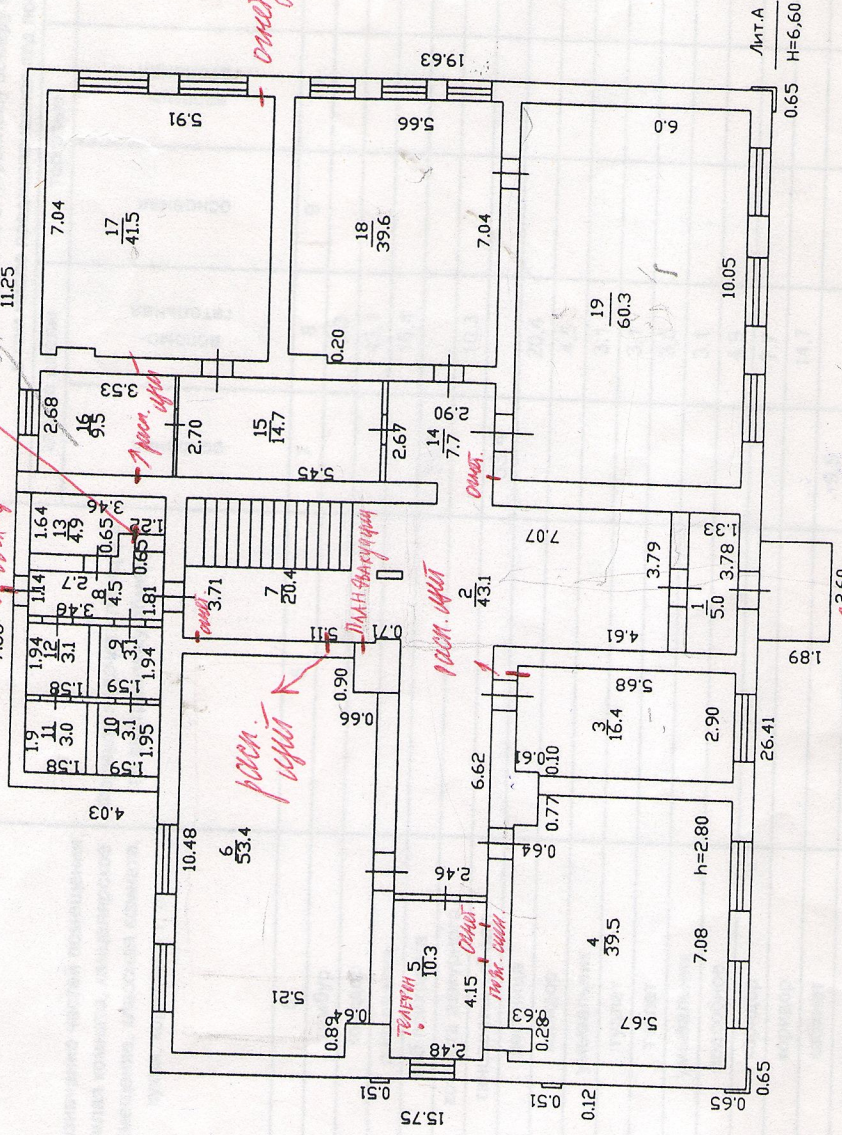

Эксп. лист № 1

рубликом
контурный сдвиг

отступитель

Лит. А
H=6.60

Здание № 104 ВОВ Восточный проезд № 11
ул. Пугачева д. 1 А

1:200

09 11 07
2.5 19 87